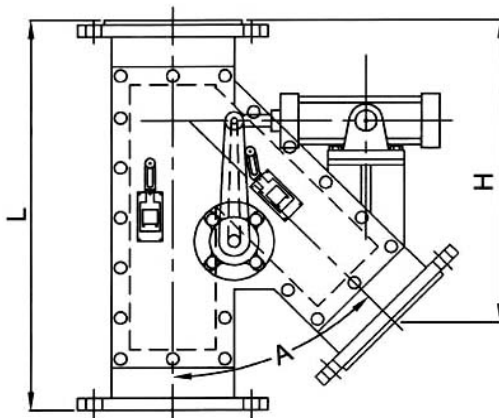

DVD3W Damper Type Diverter Valve Flanged 150LB

Y TYPE

Dimension

SIZE		2"	2-1/2"	3"	4"	5"	6"	8"	10"	12"
W		90	105	125	150	170	200	255	310	360
L	A	50°	360	370	410	435	470	540	610	690
		60°	270	290	310	330	350	395	445	502
		90°	220	240	260	275	300	320	375	420

└ TYPE

Material List

NO.	PART NAME	MATERIAL
1	BODY	SUS304
2	YOKE	SUS304
3	CYLINDER	AL ALLOY
4	ARM	SUS304
5	BEARING	
6	BOLT	SUS304
7	LIMIT SWITCH	
8	PLATE	SUS304
9	FLANGE	SUS304

Dimension

SIZE		2"	2-1/2"	3"	4"	5"	6"	8"	10"	12"
W		90	105	125	150	170	200	255	310	360
L	A	30°	400	435	455	505	545	600	690	915
		45°	260	280	290	315	335	365	415	535
		60°	182	193	198	210	220	235	260	290
H	A	30°	448	485	515	570	615	675	780	1050
		45°	325	350	370	405	435	470	540	710
		60°	260	280	295	320	340	370	415	540