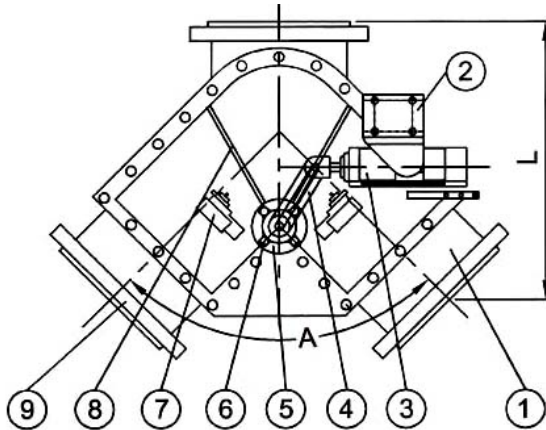

DVD3W Damper Type Diverter Valve Flanged 150LB

Y TYPE

Dimension

SIZE		2"	2-1/2"	3"	4"	5"	6"	8"	10"	12"
W		90	105	125	150	170	200	255	310	360
L	A	50°	360	370	410	435	470	540	610	690
		60°	270	290	310	330	350	395	445	502
		90°	220	240	260	275	300	320	375	420

└ TYPE

Material List

NO.	PART NAME	MATERIAL
1	BODY	SUS304
2	YOKE	SUS304
3	CYLINDER	AL ALLOY
4	ARM	SUS304
5	BEARING	
6	BOLT	SUS304
7	LIMIT SWITCH	
8	PLATE	SUS304
9	FLANGE	SUS304

Dimension

SIZE		2"	2-1/2"	3"	4"	5"	6"	8"	10"	12"
W		90	105	125	150	170	200	255	310	360
L	A	30°	400	435	455	505	545	600	690	915
		45°	260	280	290	315	335	365	415	535
		60°	182	193	198	210	220	235	260	290
H	A	30°	448	485	515	570	615	675	780	1050
		45°	325	350	370	405	435	470	540	710
		60°	260	280	295	320	340	370	415	540