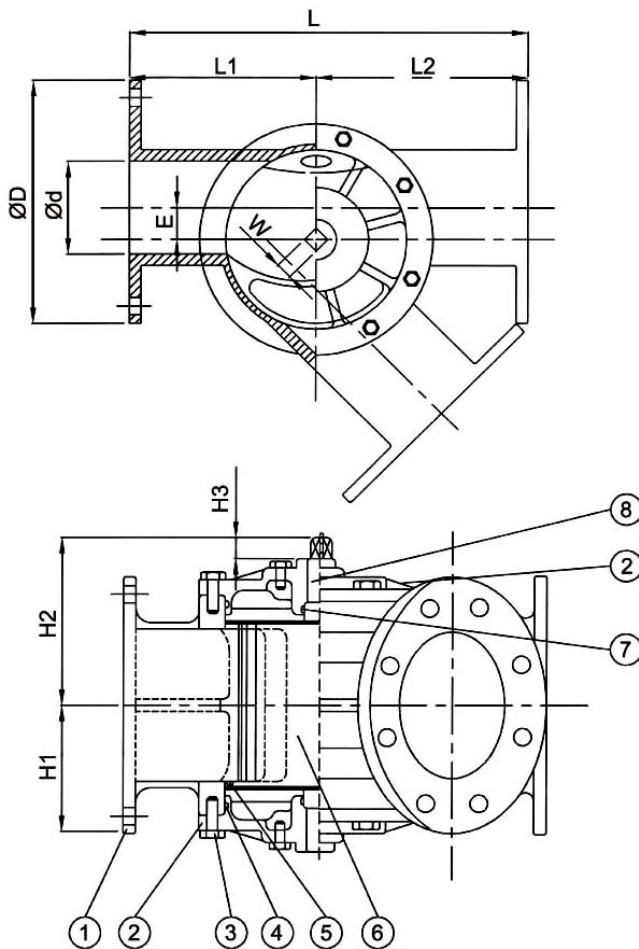

**VDC3W Cock Type Three Way Diverter Valve Flanged 150LB**

**Material List**

NO.	PART NAME	MATERIAL
1	BODY	SCS13
2	COVER	SCS13
3	BOLT	SUS304
4	O-RING	NBR OR VITON
5	SEAL RING	NBR OR VITON
6	PLUG	SCS13
7	O-RING	NBR OR VITON
8	BUSH	AL + PTFE

**Dimension**

SIZE	d	D	t	E	W	L	L1	L2	H1	H2	H3	CYLINDER SIZE
2"	50	155	15	18	20	280	120	160	80	105	25	AC-100
2-1/2"	65	175	15	19	20	320	140	180	90	118	25	AC-100
3"	75	185	18	19	20	320	140	180	90	118	25	AC-100
4"	100	210	18	27	24	380	180	200	110	140	30	AC-125
5"	125	250	20	35	24	425	200	225	125	155	30	AC-150
6"	150	280	22	39	30	480	230	250	160	195	35	AC-180
8"	200	330	22	55	37	570	270	420	180	220	40	AC-180
10"	250	400	24	68	37	700	330	470	220	270	50	AC-200
14"	350	533	24	90	37	900	410	490	270	350	70	AC-200