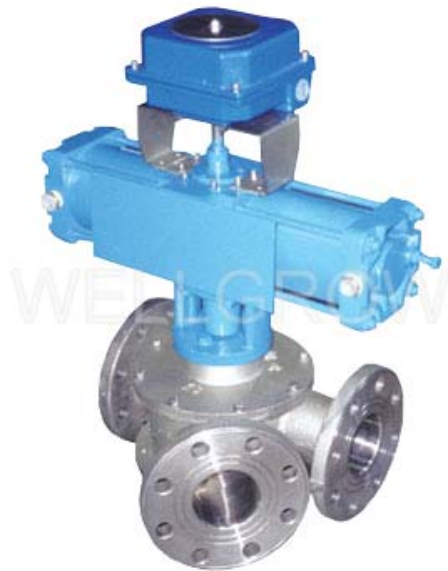

**VDC3W Cock Type Three Way Diverter Valve Flanged 150LB**

**Material List**

NO.	PART NAME	MATERIAL
1	BODY	SCS13
2	COVER	SCS13
3	BOLT	SUS304
4	O-RING	NBR OR VITON
5	SEAL RING	NBR OR VITON
6	PLUG	SCS13
7	O-RING	NBR OR VITON
8	BUSH	AL + PTFE

**Dimension**

SIZE	d	D	t	E	W	L	L1	L2	H1	H2	H3	CYLINDER SIZE
2"	50	155	15	18	20	280	120	160	80	105	25	AC-100
2-1/2"	65	175	15	19	20	320	140	180	90	118	25	AC-100
3"	75	185	18	19	20	320	140	180	90	118	25	AC-100
4"	100	210	18	27	24	380	180	200	110	140	30	AC-125
5"	125	250	20	35	24	425	200	225	125	155	30	AC-150
6"	150	280	22	39	30	480	230	250	160	195	35	AC-180
8"	200	330	22	55	37	570	270	420	180	220	40	AC-180
10"	250	400	24	68	37	700	330	470	220	270	50	AC-200
14"	350	533	24	90	37	900	410	490	270	350	70	AC-200