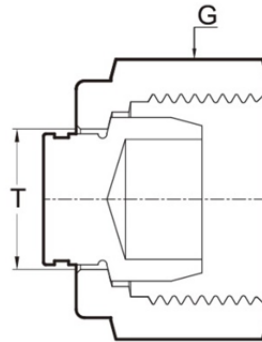

### Metric

TUBE O.D.	ITEM NUMBER	G
3	P-3	7/16
4	P-4	12
6	P-6	9/16
8	P-8	5/8
10	P-10	19
12	P-12	7/8
14	P-14	25
15	P-15	25
16	P-16	25
18	P-18	30
20	P-20	32
22	P-22	32
25	P-25	1-1/2

### Fractional

TUBE O.D.	ITEM NUMBER	G
1/16	P-005	10
1/8	P-01	7/16
3/16	P-015	12
1/4	P-02	9/16
3/8	P-03	11/16
1/2	P-04	7/8
3/4	P-06	1-1/8
1	P-08	1-1/2