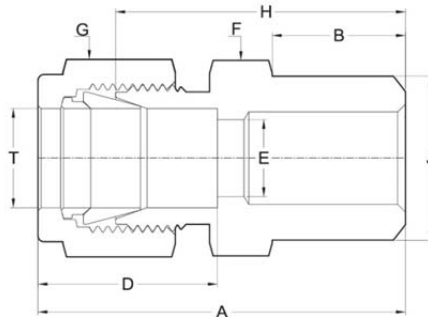

ODBW Butt Welding Pipe Connector

Metric

TUBE O.D.	WELD PIPE SIZE	ITEM NUMBER	A	B	D	E	F	G	H	J
3	1/8	ODBW-3-1	31.7	10.0	12.9	2.5	12	7/16	25.0	10.2
4	1/8	ODBW-4-1	32.1	10.0	13.7	2.5	12	12	25.0	10.2
6	1/8	ODBW-6-1	33.6	10.0	15.3	5.0	12	9/16	26.0	10.2
6	1/4	ODBW-6-2	37.6	14.0	15.3	5.0	14	9/16	30.0	13.7
8	1/8	ODBW-8-1	34.8	10.0	16.2	5.0	14	5/8	27.0	10.2
8	1/4	ODBW-8-2	38.8	14.0	16.2	6.0	14	5/8	31.2	13.7
8	3/8	ODBW-8-3	40.8	14.0	16.2	6.0	19	5/8	33.0	17.1
8	1/2	ODBW-8-4	43.8	17.0	16.2	6.0	22	5/8	36.0	21.3
10	1/4	ODBW-10-2	40.9	14.0	17.2	7.0	17	19	33.0	13.7
10	3/8	ODBW-10-3	41.9	14.0	17.2	8.0	19	19	34.0	17.1
10	1/2	ODBW-10-4	44.9	17.0	17.2	8.0	22	19	37.0	21.3
12	1/4	ODBW-12-2	43.7	14.0	22.8	7.0	19	7/8	34.0	13.7
12	3/8	ODBW-12-3	43.7	14.0	22.8	10.0	19	7/8	34.0	17.1
12	1/2	ODBW-12-4	46.7	17.0	22.8	10.0	22	7/8	37.0	21.3
12	3/4	ODBW-12-6	49.7	19.0	22.8	10.0	27	7/8	40.0	26.7
14	3/8	ODBW-14-3	44.4	14.0	24.4	10.0	24	25	34.0	17.1
15	1/2	ODBW-15-4	47.5	17.0	24.4	12.0	24	25	37.0	21.3
16	1/2	ODBW-16-4	47.7	17.0	24.4	12.0	24	25	37.0	21.3
18	1/2	ODBW-18-4	48.4	17.0	24.4	12.0	27	30	38.0	21.3
18	3/4	ODBW-18-6	50.4	19.0	24.4	15.0	27	30	40.0	26.7
20	3/4	ODBW-20-6	50.0	19.0	26.0	15.0	30	32	41.0	26.7
22	3/4	ODBW-22-6	50.3	19.0	26.0	15.0	30	32	41.0	26.7
25	1	ODBW-25-8	60.4	22.0	31.3	20.0	35	1-1/2	48.0	33.4

Fractional

TUBE O.D.	WELD PIPE SIZE	ITEM NUMBER	A	B	D	E	F	G	H	J
1/8	1/8	ODBW-01-1	31.9	10.0	12.7	2.5	12	7/16	25.0	10.2
3/16	1/8	ODBW-015-1	31.9	10.0	13.7	3.0	12	12	25.0	10.2
1/4	1/8	ODBW-02-1	33.8	10.0	15.2	5.0	12	9/16	26.0	10.2
1/4	1/4	ODBW-02-2	37.8	14.0	15.2	5.0	14	9/16	30.0	13.7
3/8	1/4	ODBW-03-2	39.7	14.0	16.8	7.7	14	11/16	32.0	13.7
3/8	3/8	ODBW-03-3	41.7	14.0	16.8	7.7	19	11/16	34.0	17.1
3/8	1/2	ODBW-03-4	44.7	17.0	16.8	7.7	22	11/16	37.0	21.3
3/8	3/4	ODBW-03-6	47.7	19.0	16.8	7.7	27	11/16	40.0	26.7
1/2	3/8	ODBW-04-3	43.9	14.0	22.9	10.0	19	7/8	34.0	17.1
1/2	1/2	ODBW-04-4	46.9	17.0	22.9	10.0	22	7/8	37.0	21.3
1/2	3/4	ODBW-04-6	49.9	19.0	22.9	10.0	27	7/8	40.0	26.7
1/2	1	ODBW-04-8	55.9	22.0	22.9	10.0	35	7/8	46.0	33.4
5/8	1/2	ODBW-05-4	48.4	17.0	24.4	14.0	24	25	38.0	21.3
3/4	3/4	ODBW-06-6	50.9	19.0	24.4	15.0	27	1-1/8	40.0	26.7
3/4	1	ODBW-06-8	56.9	22.0	24.4	16.0	35	1-1/8	46.0	33.4
1	3/4	ODBW-08-6	57.4	19.0	31.2	16.0	35	1-1/2	45.0	26.7
1	1	ODBW-08-8	60.4	22.0	31.2	20.0	35	1-1/2	48.0	33.4