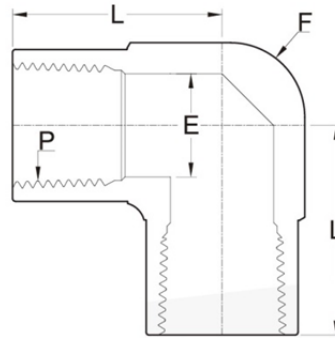

**E Elbow**

**Fractional**

P FEMALE PIPE SIZE	ITEM NUMBER	E	L	F
1/8	E-01	7.5	22.8	14
1/4	E-02	11.0	26.7	17
3/8	E-03	12.0	32.0	22
1/2	E-04	18.0	36.6	27
3/4	E-06	22.0	44.5	34